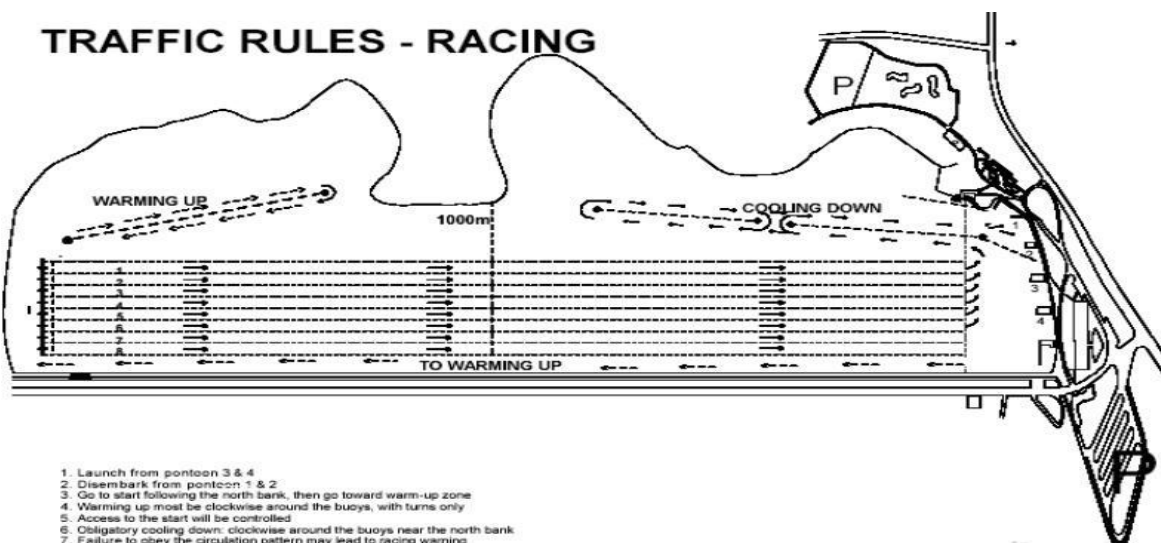

TRAFFIC RULES - RACING