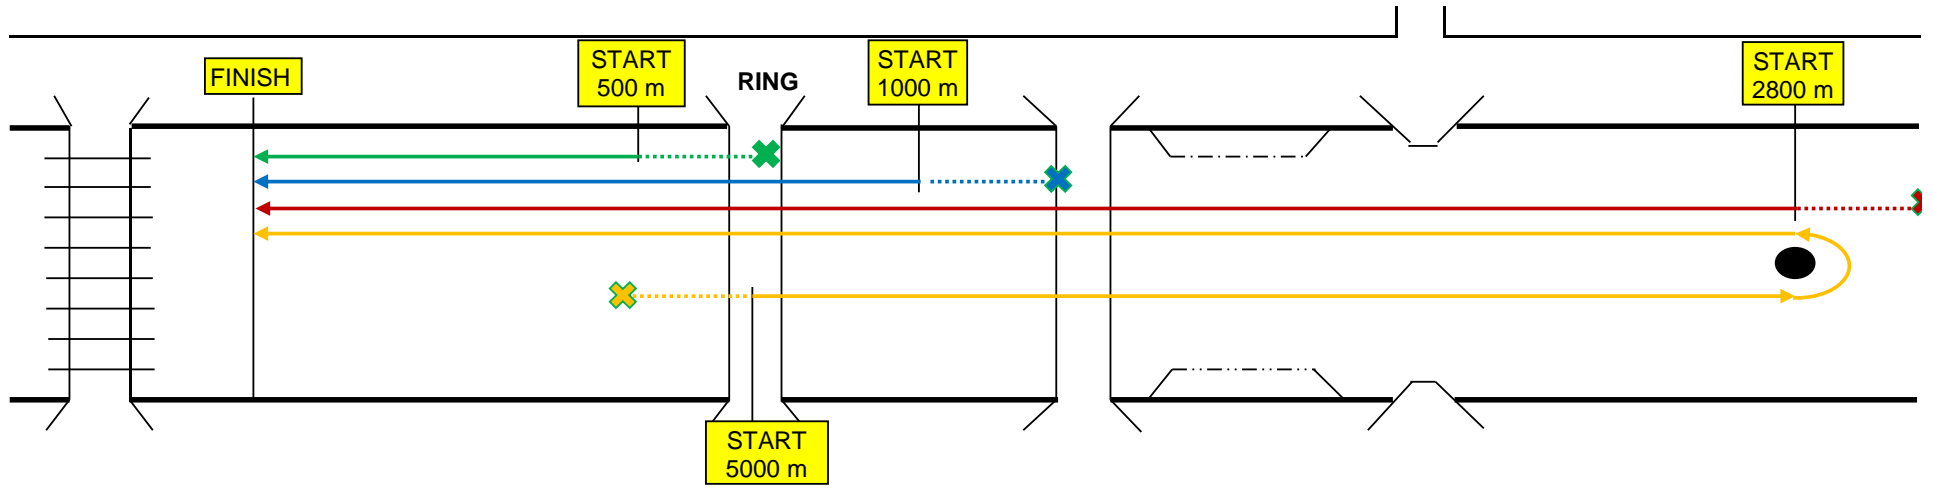

TETE DE RIVIERE - RIVIERHOOFD

DEPART / START :	13.15 h	500 m (course/wedstrijd 1, 2)
	13.30 h	1000 m (course/wedstrijd 3, 4, 5, 6)
	14.00 h	2.800 m (course/wedstrijd 7, 8, 9, 10, 11, 12)
	15.00 h	5.000 m (course/wedstrijd 13, 14, 15, 16, 17)
PREDEPART / PRESTART :	

TETE DE RIVIERE - RIVIERHOOFD