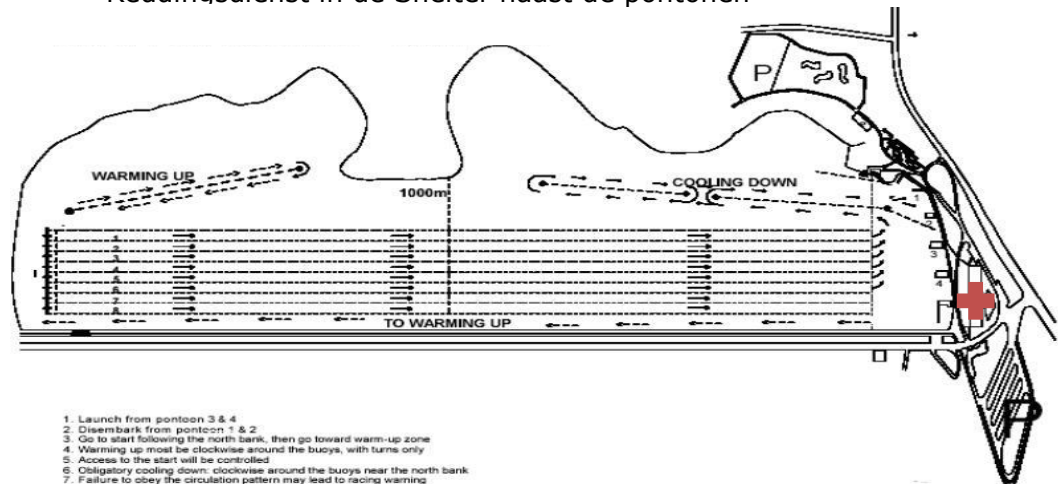

- Blosocentrum Hazewinkel - rechtlijnig - 6 banen
- Starten van de 500m wedstrijden worden aan de 1.500 m gegeven
- Reddingsdienst in de Shelter naast de pontonen

INSHCRIJVINGEN, TERUG- EN LOTTREKKINGEN