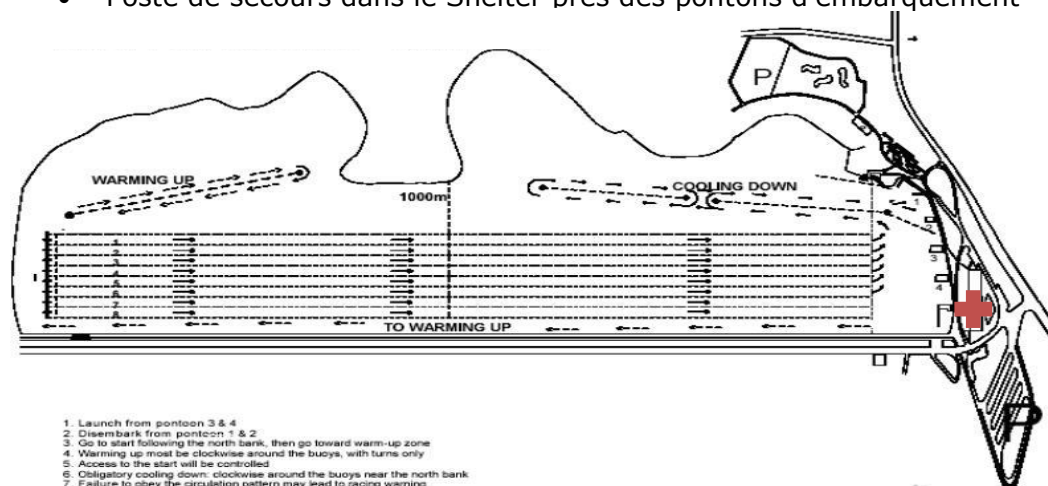

- Centre nautique de Hazewinkel – 6 couloirs en ligne
- Le départ des courses de 500m est donné aux 1.500m
- Poste de secours dans le Shelter près des pontons d'embarquement

INSCRIPTIONS, FORFAITS ET TIRAGE AU SORT