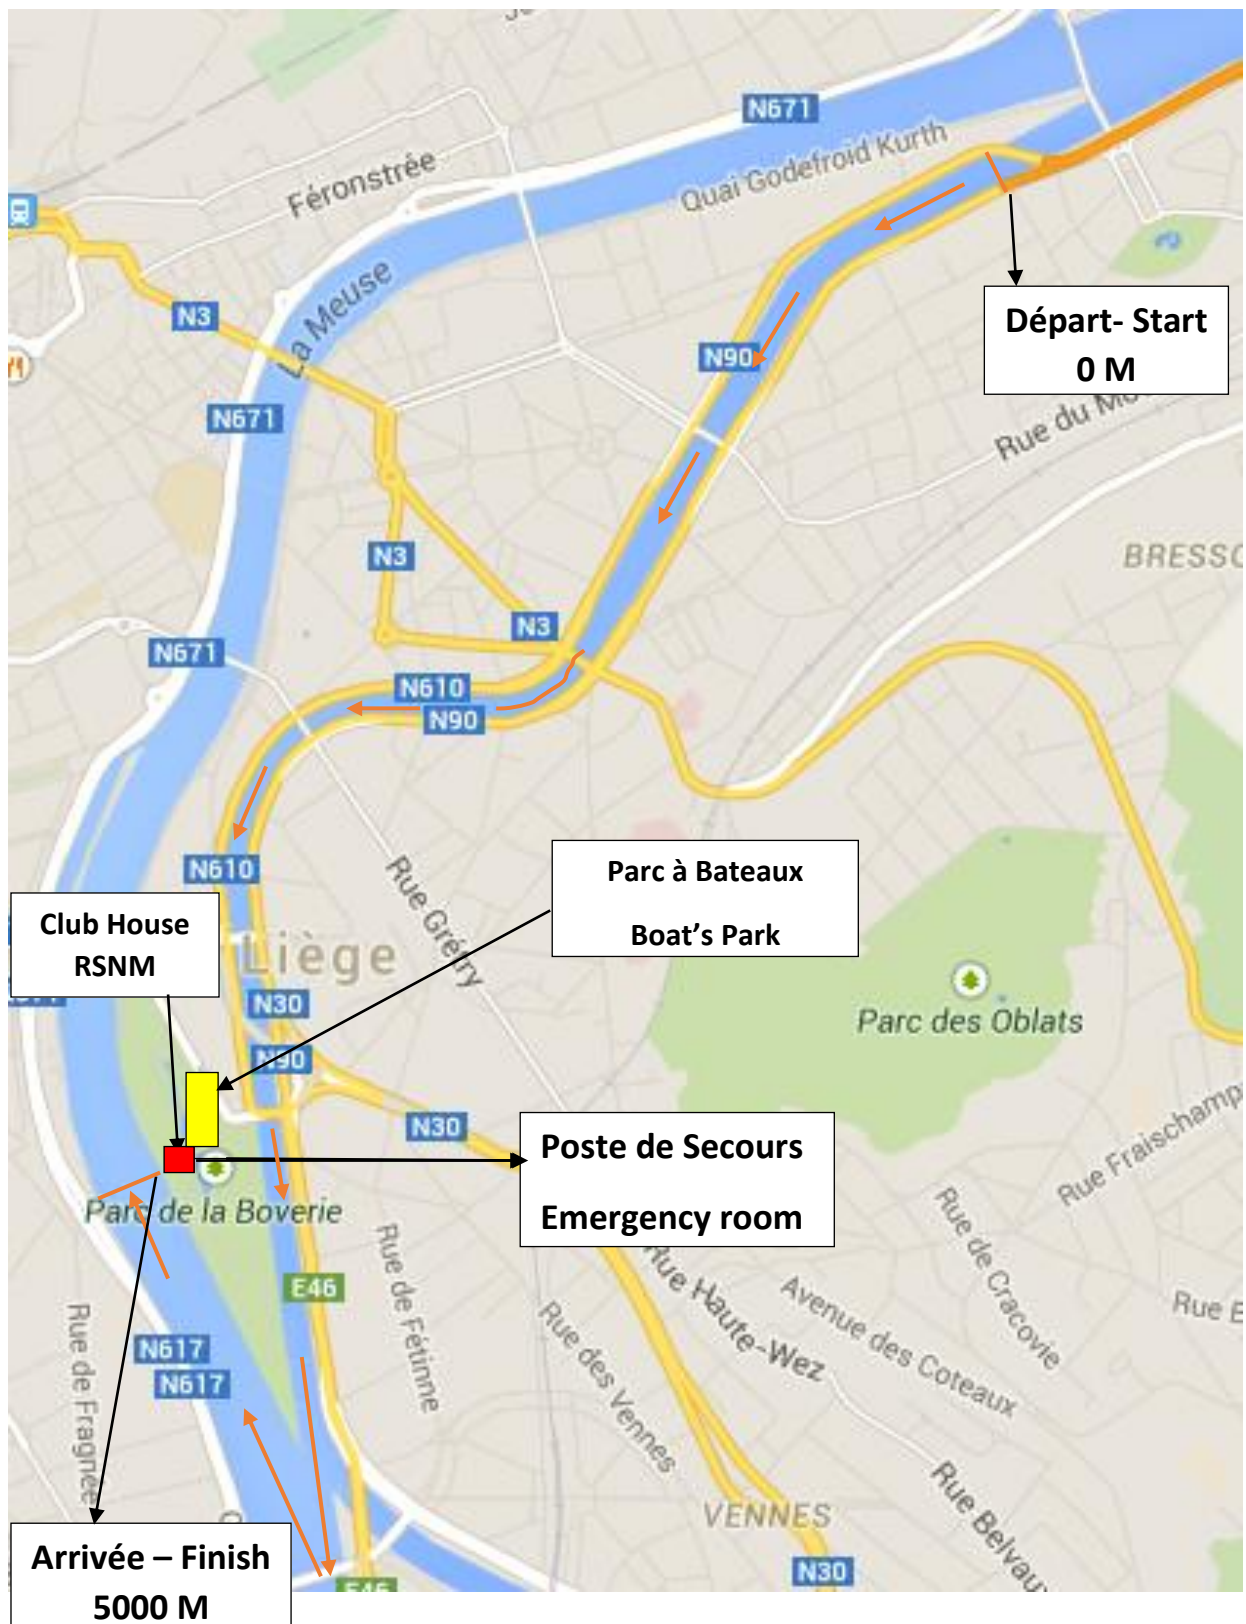

PLAN DU PARCOURS HANDICAP DE LA MEUSE.

Le Virage se fait après le Pont de Fragné !!!!!