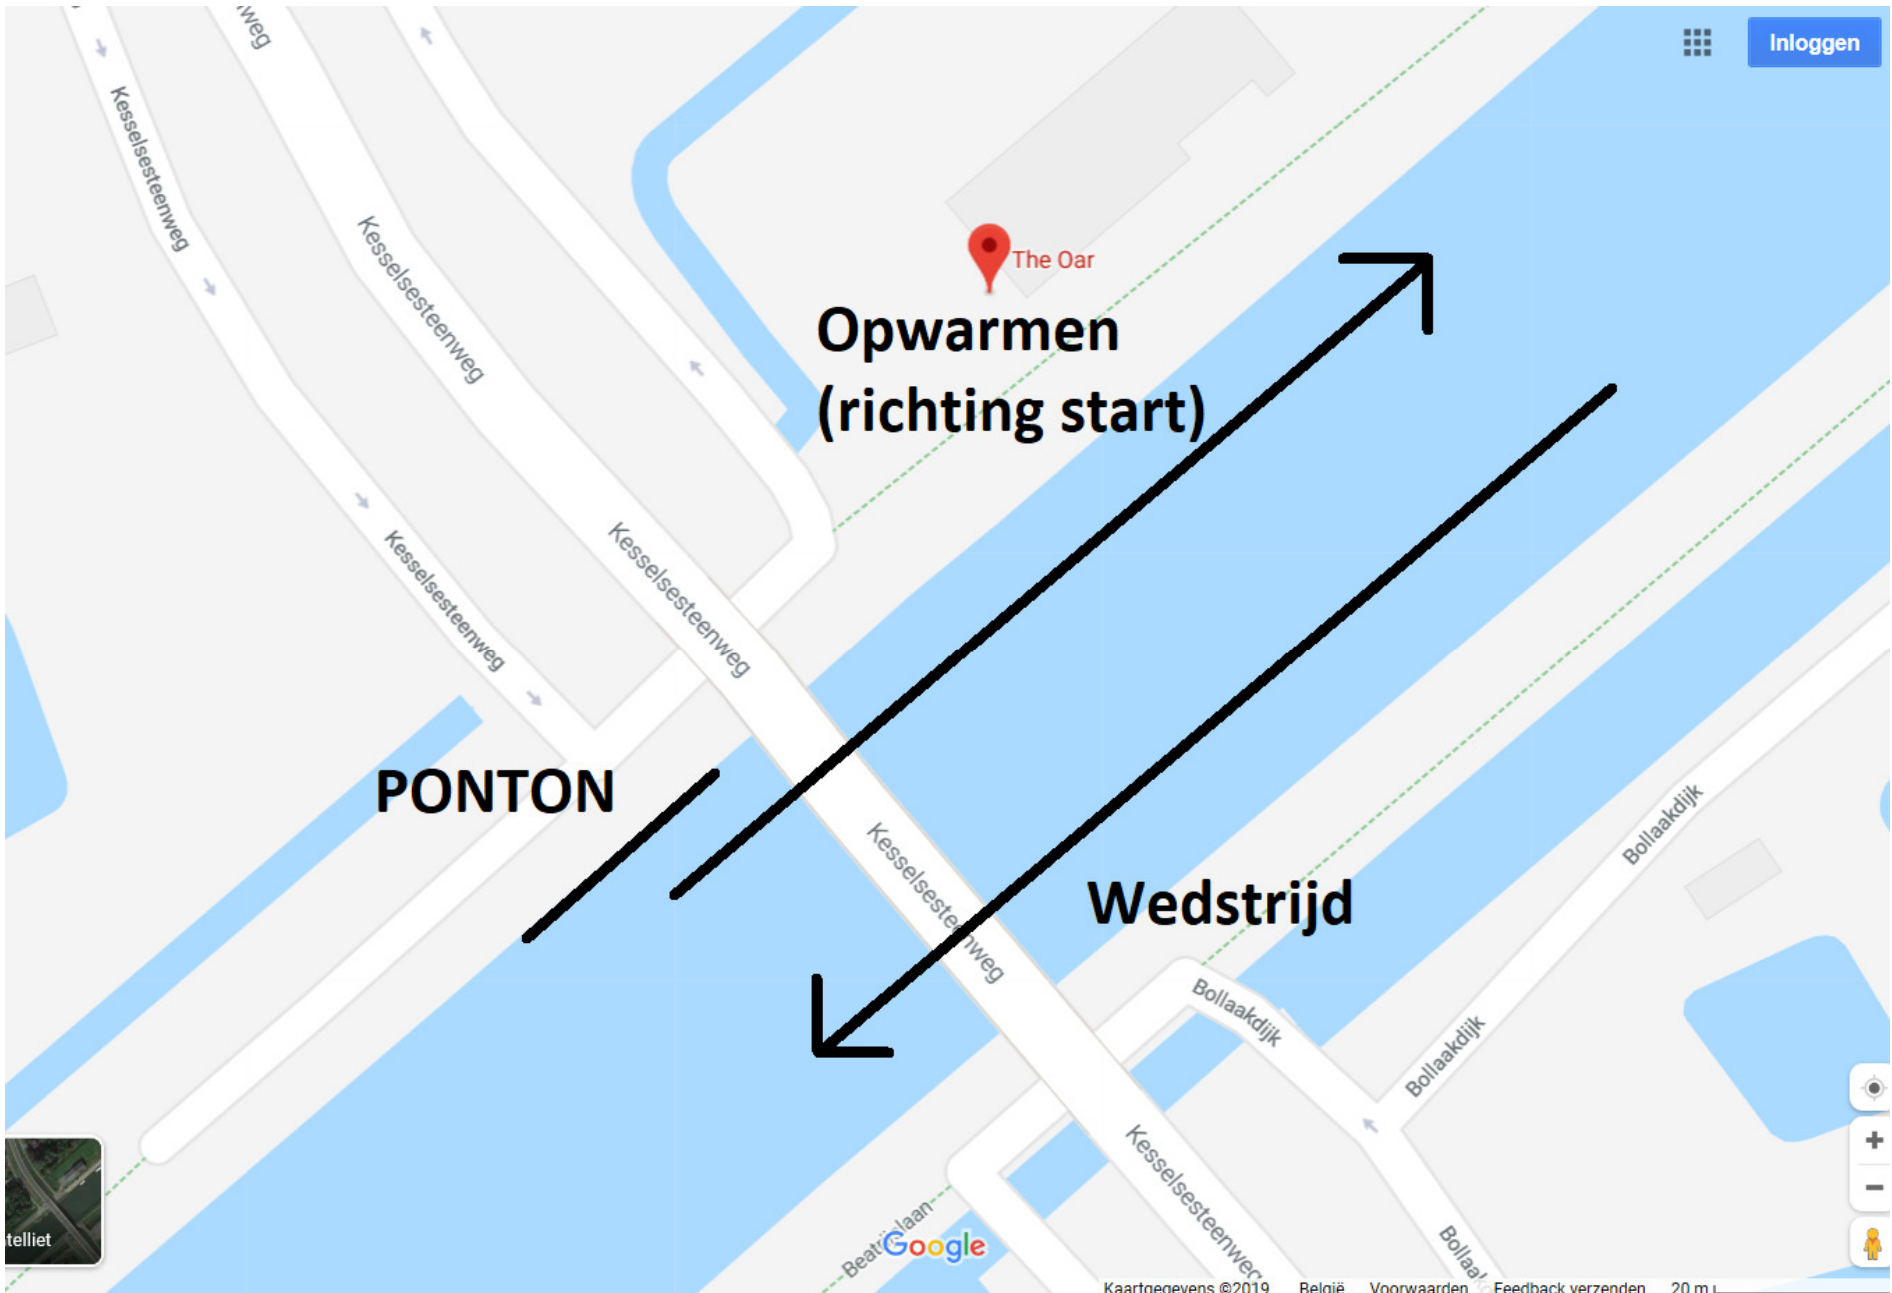

Praktische informatie lange afstandswedstrijd Netekenaal 21/11/2021

- Adres: Kesselsesteenweg 21, 2520 Ranst
- De roeiers schepen in en roeien langs de kant van roeiclub The Oar richting de start.
- Roei zo dicht mogelijk tegen de kant zodat je de roeiers die hun wedstrijd aan het roeien zijn niet hindert.
- Na signaal van de prestarter roei je naar de start.
- Het is een vliegende start.
- Roeiers die over de finish komen, moeten voorzichtig zijn en uitkijken voor de roeiers die nog wedstrijd aan het varen zijn.
- Op gevaarlijke punten (bv. brug aan roeiclub The Oar) zullen er personen staan voor de veiligheid.
- Het Rode Kruis is aanwezig.

#### Weging

- Enkel de lichtgewichtten dienen gewogen te worden
- Weging vindt plaats in roeiclub The Oar (garage) tussen 8u45-9u
- Gewicht heren  $\leq 75\text{kg}$ , gewicht dames  $\leq 61,5\text{kg}$