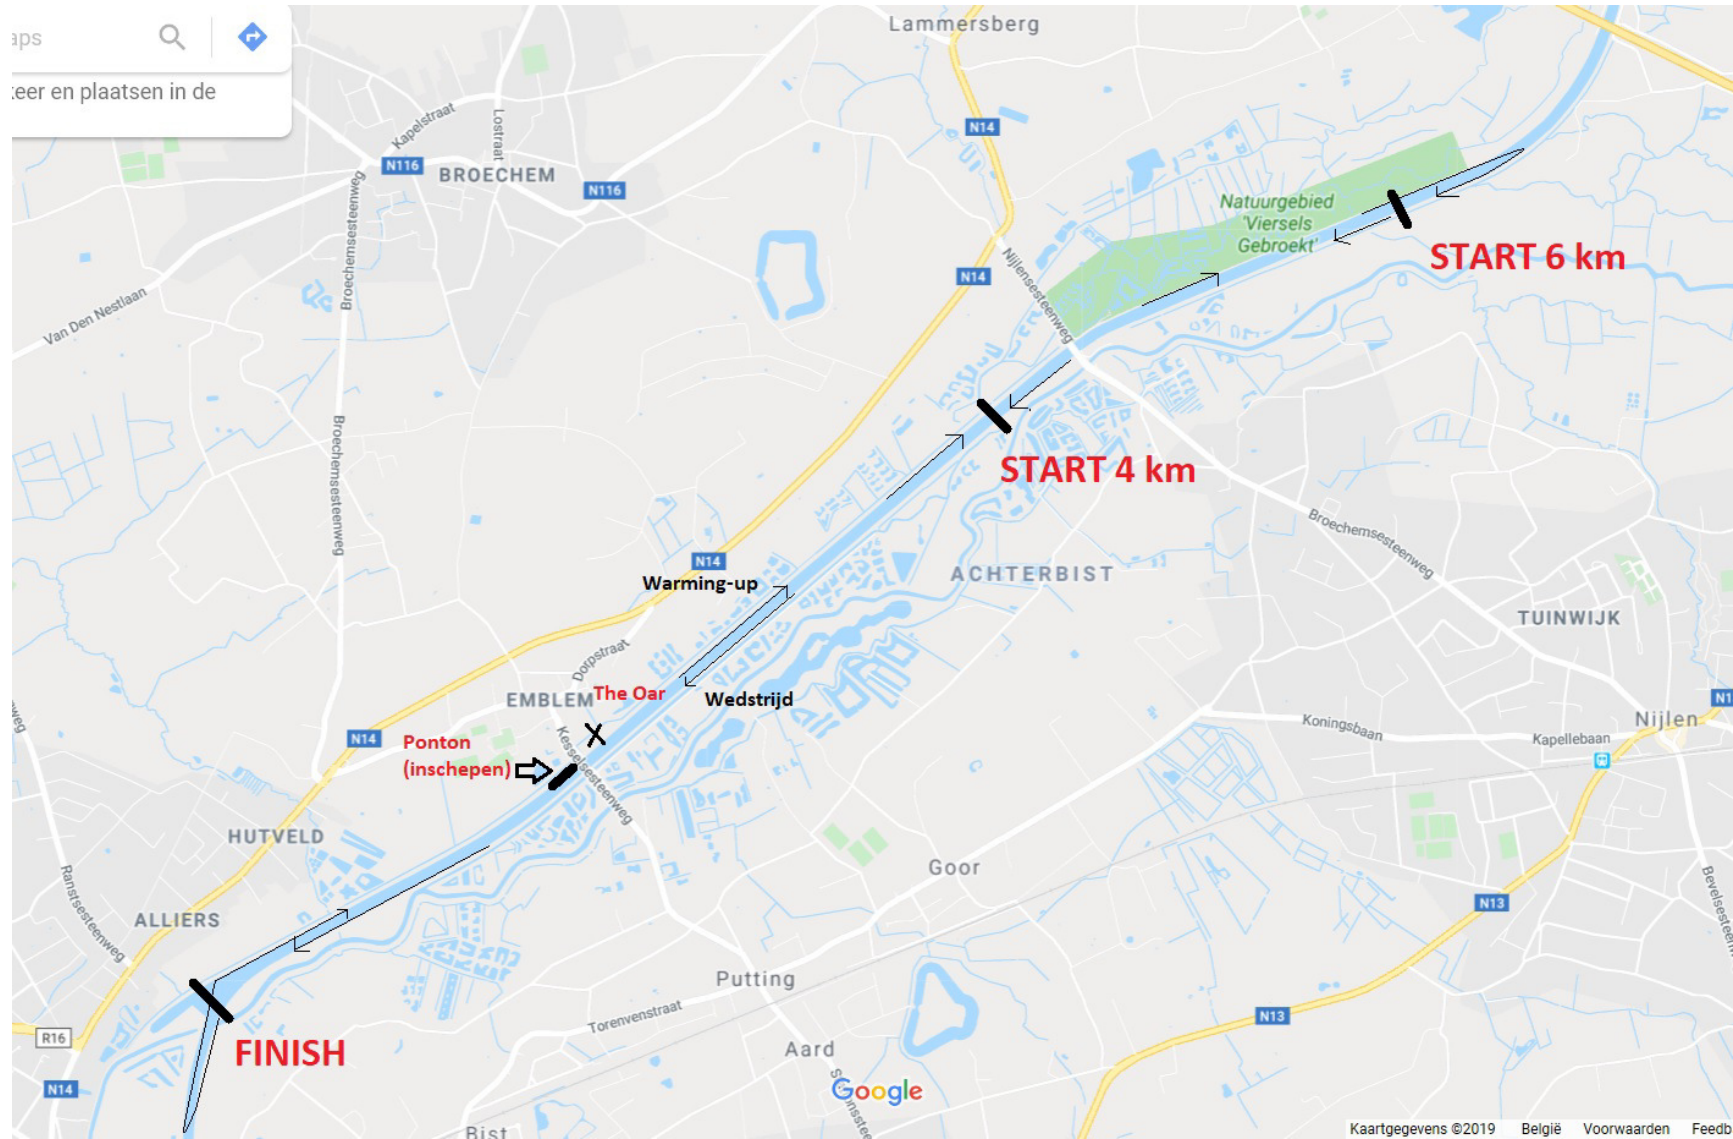

Praktische informatie lange afstandswedstrijd Netekenaal 21/11/2021

- Adres: Kesselsesteenweg 21, 2520 Ranst
- De roeiers schepen in en roeien langs de kant van roeiclub The Oar richting de start.
- Roei zo dicht mogelijk tegen de kant zodat je de roeiers die hun wedstrijd aan het roeien zijn niet hindert.
- Na signaal van de prestarter roei je naar de start.
- Het is een vliegende start.
- Roeiers die over de finish komen, moeten voorzichtig zijn en uitkijken voor de roeiers die nog wedstrijd aan het varen zijn.
- Op gevaarlijke punten (bv. brug aan roeiclub The Oar) zullen er personen staan voor de veiligheid.
- Het Rode Kruis is aanwezig.

#### Weging

- Enkel de lichtgewichtten dienen gewogen te worden
- Weging vindt plaats in roeiclub The Oar (garage) tussen 8u45-9u
- Gewicht heren  $\leq 75\text{kg}$ , gewicht dames  $\leq 61,5\text{kg}$