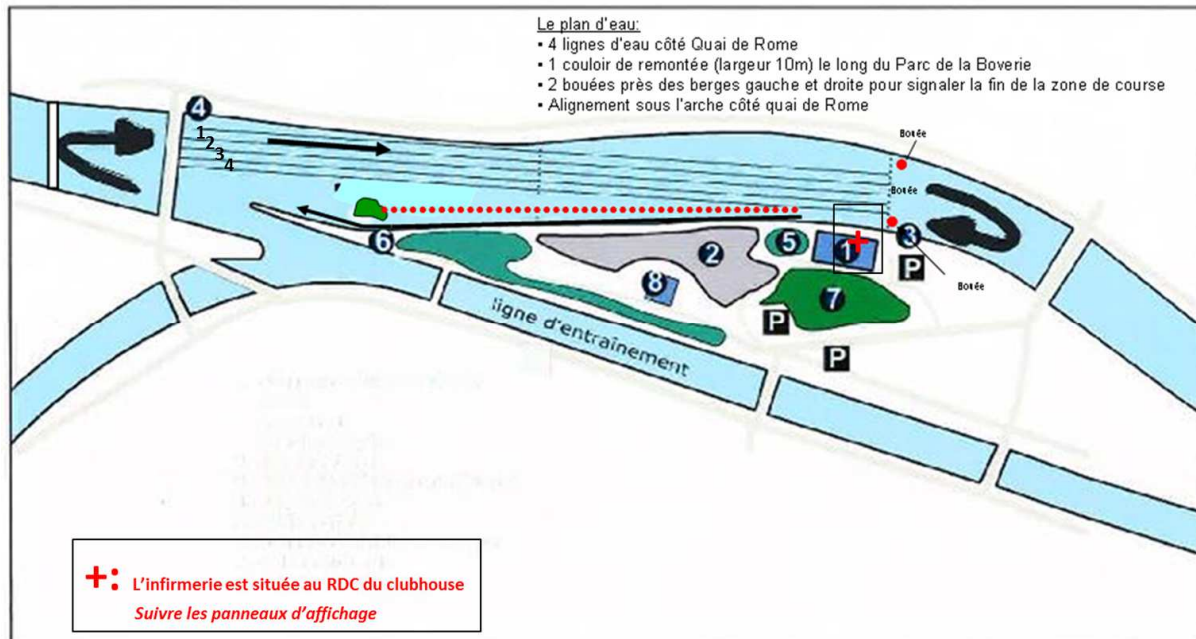

Les régates sont régies selon le code FISA et le code national. De regatta's worden bestuurd volgens de FISA en nationale codes.

Les 1000 mètres de Liège

RCAE Aviron

Master coef *:

Masters	F/W	H/M
27+A	0,9000	1,0000
36+B	0,8960	0,9955
43+C	0,8812	0,9791
50+D	0,8632	0,9591
55+E	0,8429	0,9365
60+F	0,8199	0,9110
65+G	0,7941	0,8823
70+H	0,7623	0,8470
75+I	0,7187	0,7986
80+J	0,6563	0,7292
85+K	0,5785	0,6428

Champ de course - Wedstrijd baan

Pour accord
FRBA - KBR

Le président
RCAE Aviron

Le secrétaire
RCAE Aviron

Goedgekeurd door de
Koninklijke Belgische RoeiBond
Approuvé par la
Fédération Royale Belge d'Aviron